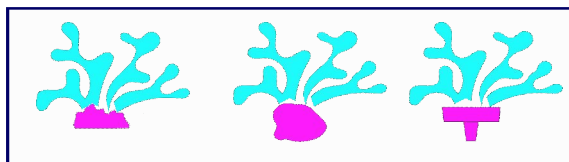

Acroporock^(R) système

Système d'éléments modulables pour aquariums récifaux, pour des décors stables, légers et aérés.

Code 69-9720

Set pour décor 75 cm x 35 cm x 35 cm*

**dimensions variables en fonction des montages réalisés*

Article	Code	dimensions approximatives	Quantité
Base	60-9706	25 cm x 17 cm x 17 cm	1
Coupelle pour coraux	61-9771	11 cm	14
« Y » 12 cm	61-9772	12 cm	5
« Y » 18 cm	61-9773	18 cm	2
Tubes optionnels		diamètre 12 mm L 9 cm	7
Tubes optionnels		diamètre 12 mm L 4,5 cm	7