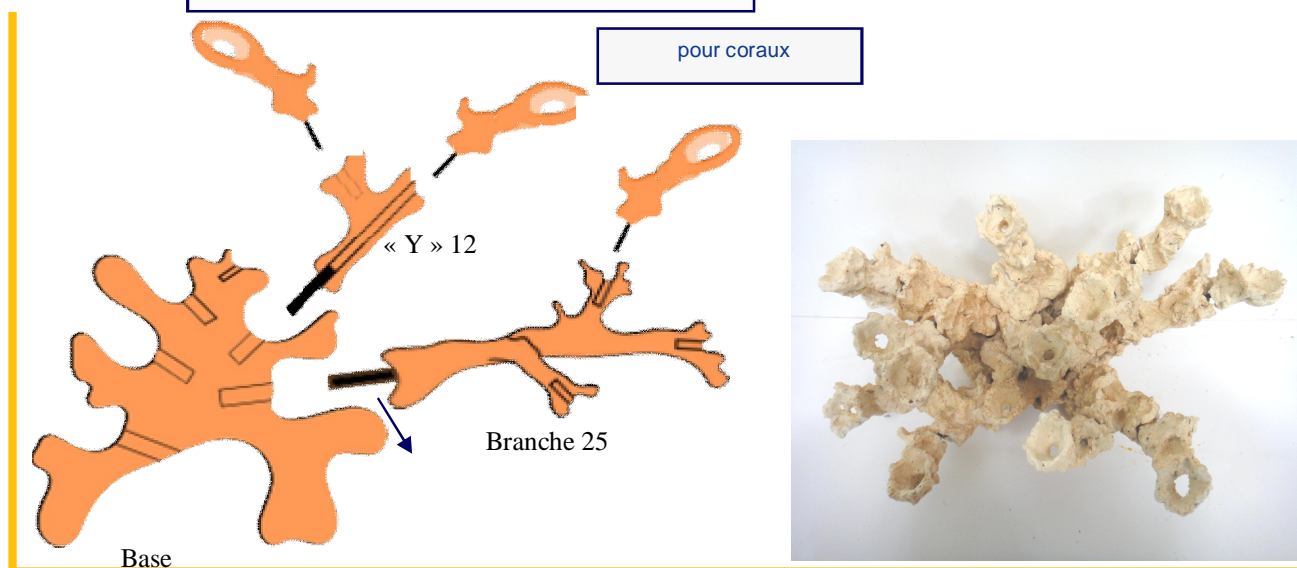

Acroporock^(R) système

Système d'éléments modulables pour aquariums récifaux, pour des décors stables, légers et aérés.

Code 69-9720

Set pour décor 75 cm x 35 cm x 35 cm*

**dimensions variables en fonction des montages réalisés*

Article	Code	dimensions approximatives	Quantité
Base	60-9706	25 cm x 17 cm x 17 cm	1
Coupelle pour coraux	61-9771	11 cm	14
« Y » 12 cm	61-9772	12 cm	5
« Y » 18 cm	61-9773	18 cm	2
Tubes optionnels		diamètre 12 mm L 9 cm	7
Tubes optionnels		diamètre 12 mm L 4,5 cm	7

Vous pouvez encastrier les formes « Y » directement dans la base ou utiliser les tubes.

Des branches plus grandes (25 cm) sont vendues séparément (code 61-9774)

Il est également possible de commander chaque élément séparément.