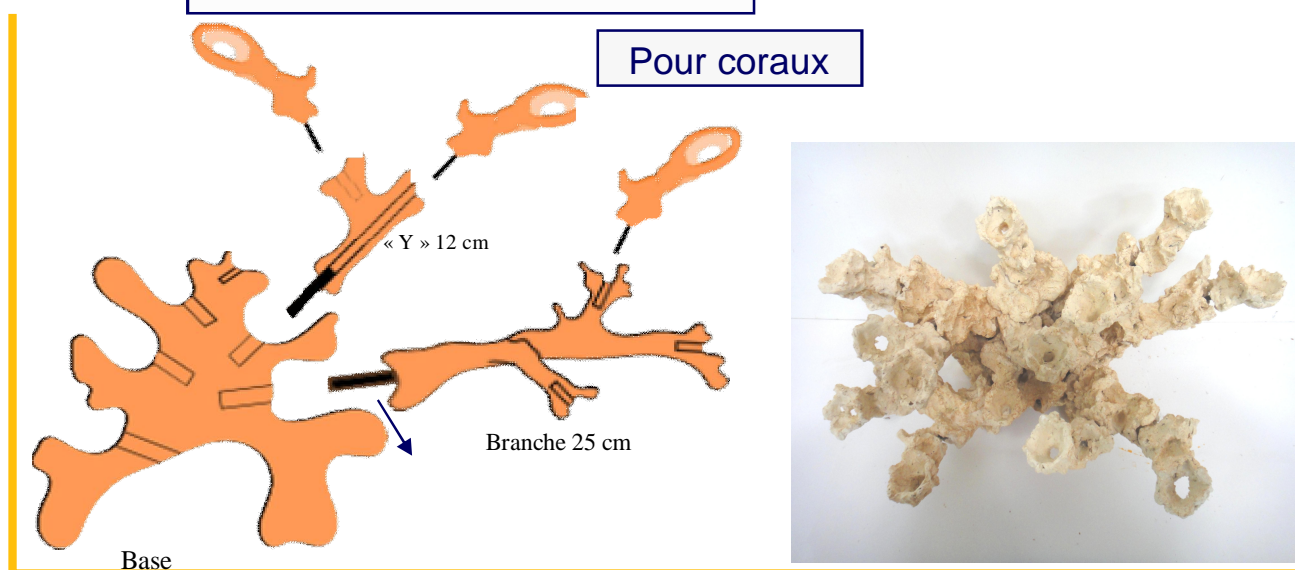

Acroporock^(R) système

Système d'éléments modulables pour aquariums récifaux, pour des décors stables, légers et aérés.

Code 69-9710

Set pour décor 60 cm x 35 cm x 35 cm*

**dimensions variables en fonction des montages réalisés*

Article	Code	dimensions approximatives	Quantité
Base	60-9705	25 cm x 17 cm x 17 cm	1
Coupelle pour coraux	61-9771	11 cm	10
« Y » 12 cm	61-9772	12 cm	4
Tubes optionnels		diamètre 12 mm L 9 cm	4
Tubes optionnels		diamètre 12 mm L 4,5 cm	4

Vous pouvez encastrer les formes « Y » directement dans la base ou utiliser les tubes.

*Des branches plus grandes (25 cm) sont vendues séparément (code 61-9774)
Il est également possible de commander chaque élément séparément.*