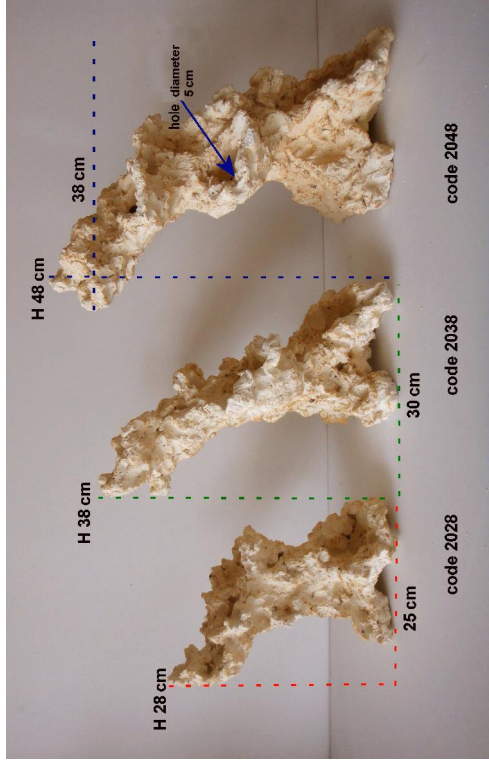

## Aquascaping arches

Eau douce

Récifal

Arches avec nids pour plantes en eau douce et pour coraux ou anémones en récifal.  
Toutes inclinaisons possibles pour des compositions variées et originales.

Arches with nests for plants in fresh water or corals and anemones in reef aquariums.

Many possible slopes for varied aquascapes.

Bogen mit Nesten für Pflanzen im Süßwasser und Korallen und Anemonen im Meerwasser.

Viele mögliche Gefälle für verschiedene Dekors.

Code 2008	Code 2028	Code 2038	Code 2048
Nid 8 cm - 15 cm 3594981520086	Arche 28 cm - 18-25 3594981520284	Arche 38 cm-28-30 3594981520383	Arche 48 cm-28-38 3594981520482